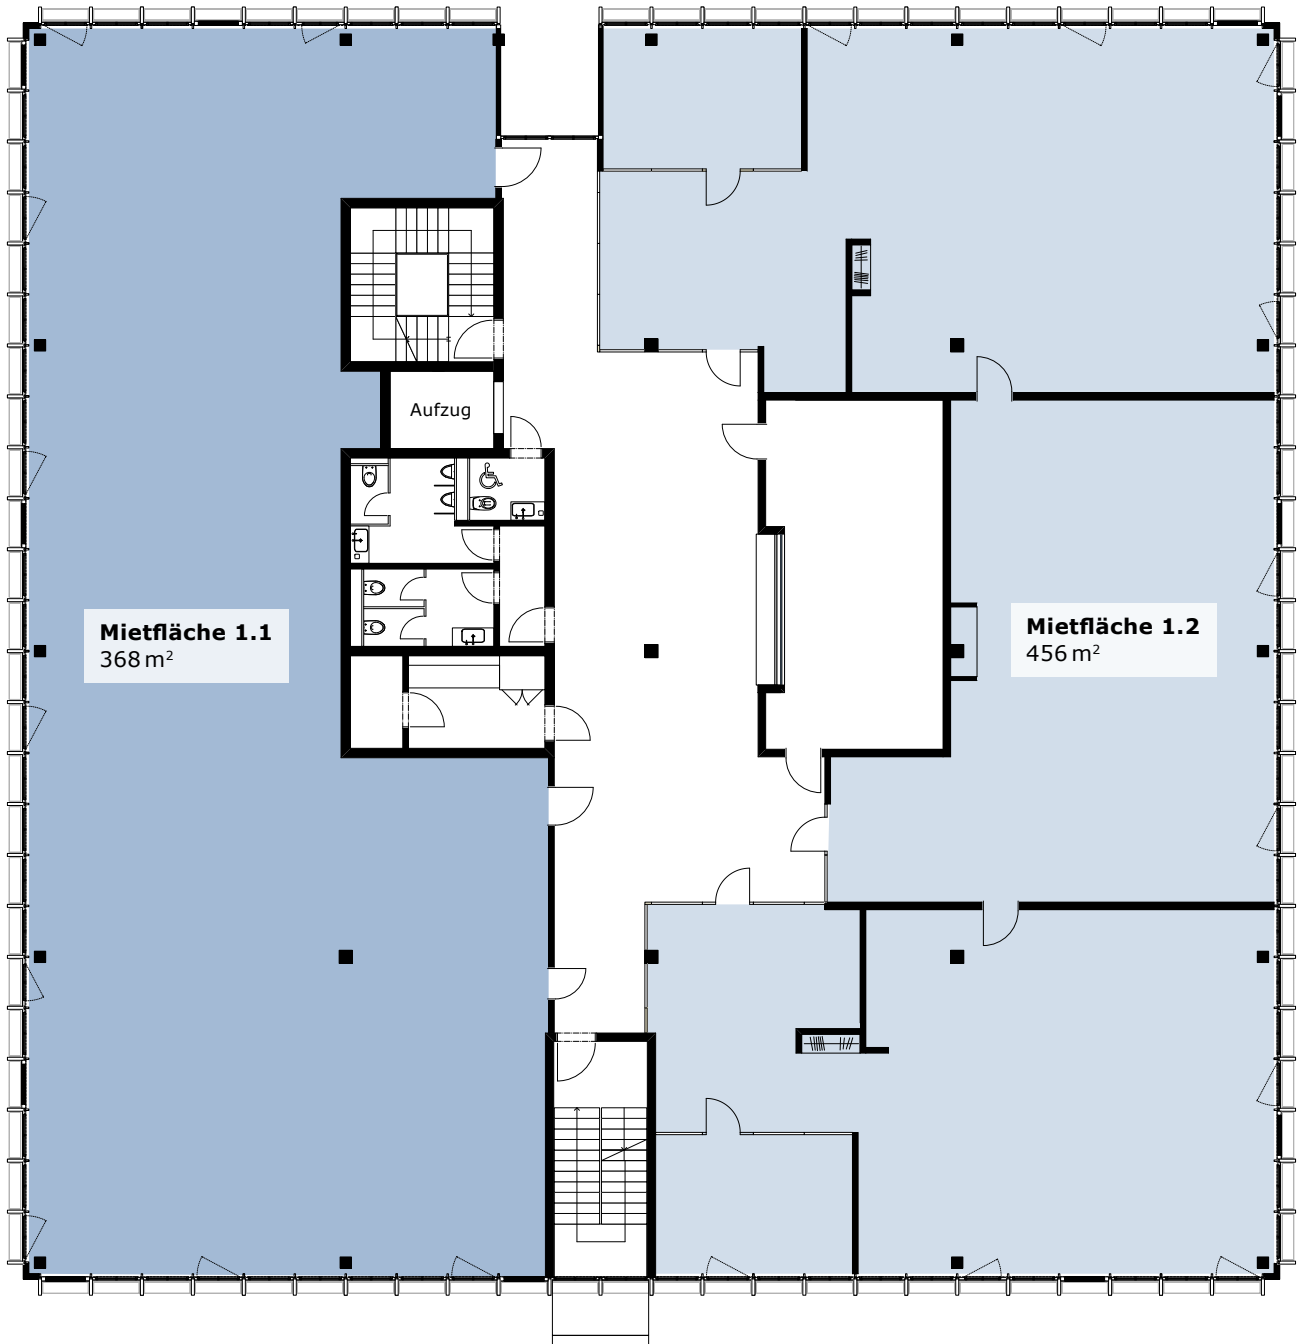

Gewerbeflächen «Überflieger Emmen»

Seetalstrasse 190, 6032 Emmen

1. OG

MST. 1:200

0 2 4 6m

Weitere Informationen
www.überflieger-emmen.ch

Kontakt
Nico Häfliger: 058 255 79 13 | nico.haefliger@redinvest.ch