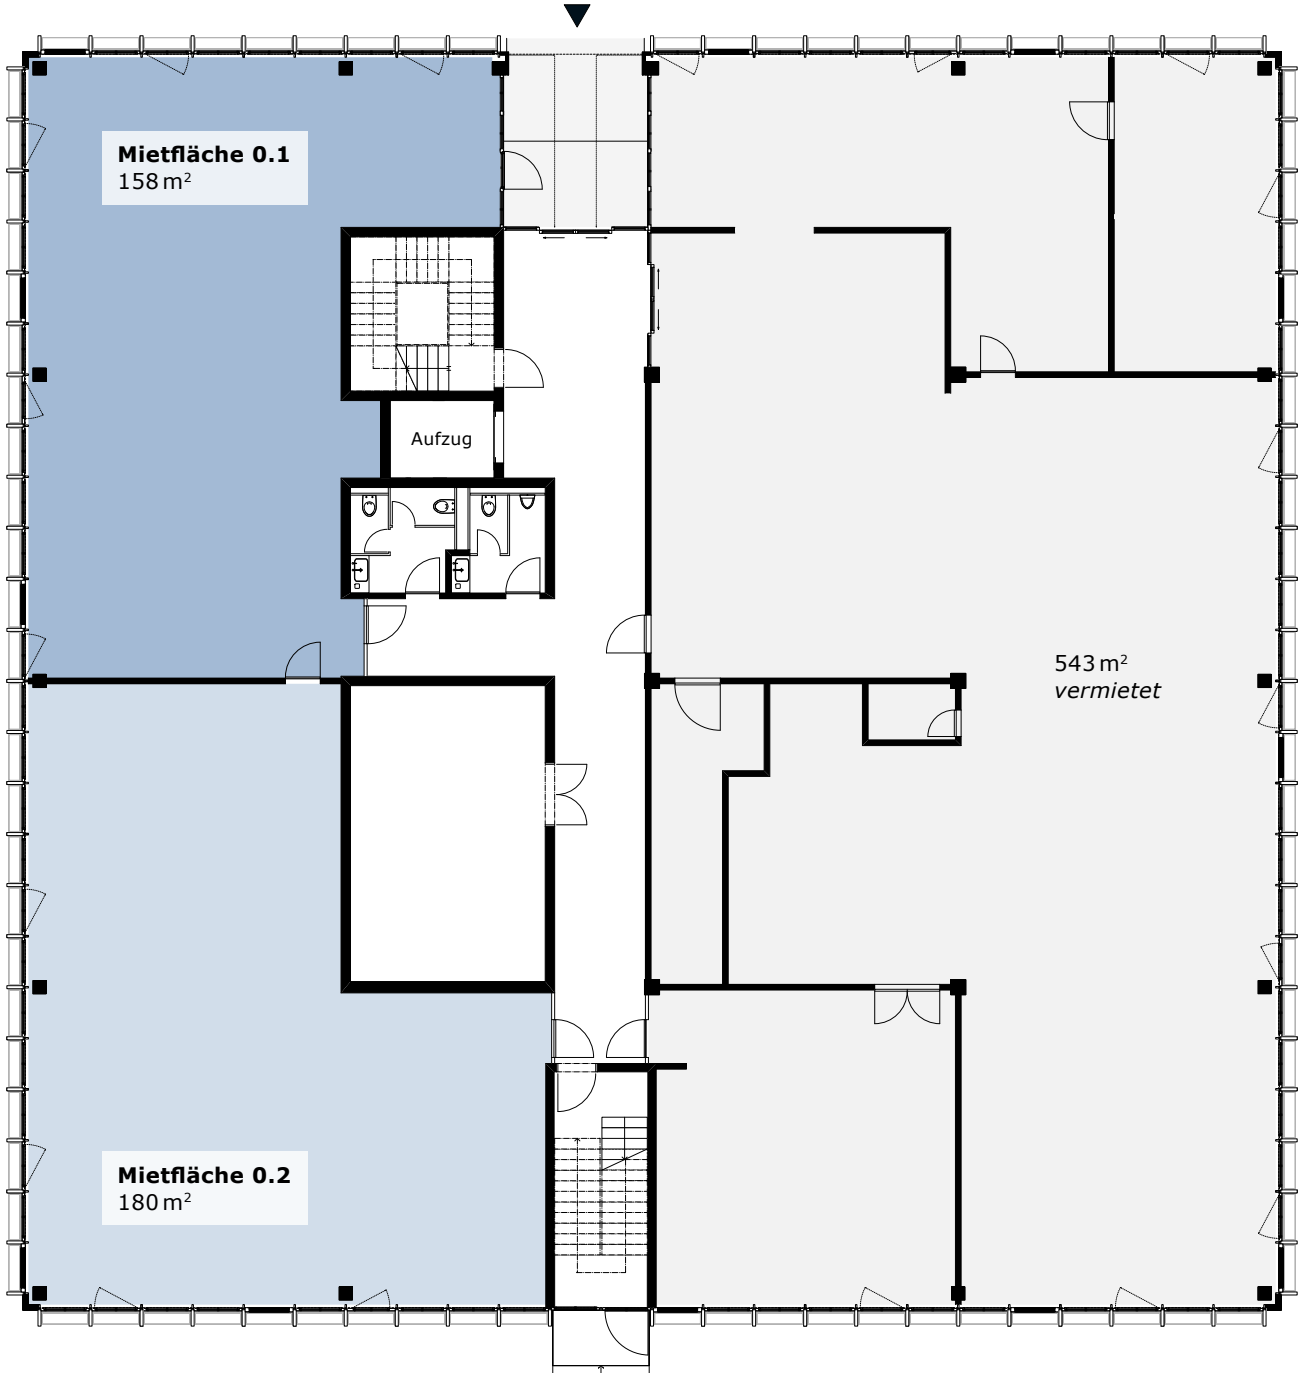

Gewerbeflächen «Überflieger Emmen»

Seetalstrasse 190, 6032 Emmen

EG

MST. 1:200

0 2 4 6m

Weitere Informationen
www.überflieger-emmen.ch

Kontakt
Nico Häfliger: 058 255 79 13 | nico.haefliger@redinvest.ch

Gewerbeflächen «Überflieger Emmen»